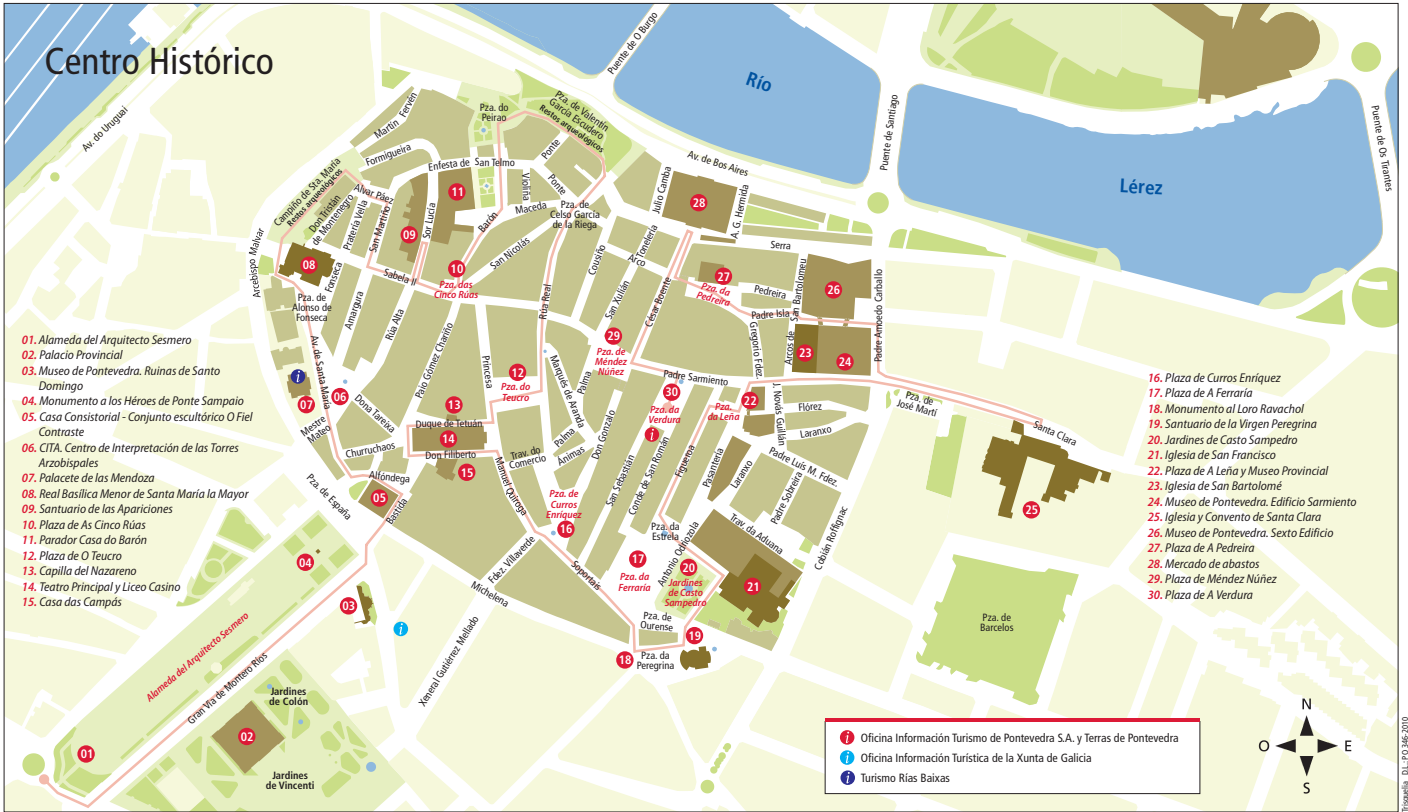

Centro Histórico

Direcciones de interés

INFORMACIÓN TURÍSTICA MUNICIPAL

AYUNTAMIENTO C2

Michelena, 30. Telf.: 986 804 300
www.pontevedra.gal

POLICIA LOCAL C3

Alexandre Bóveda, s/n. Telf.: 986 833 080

MUSEO PROVINCIAL C2

Passantería, 2 - 1Z. Telf.: 986 851 455
www.museo.depos

PAZO DA CULTURA C3

Alexandre Bóveda, s/n. Telf.: 986 833 061

TRANSPORTES

Adif Estación de trenes F4

Av. de A Estación, s/n. Telf.: 986 851 313

Estación de autobuses F3

Av. de A Estación, s/n. Telf.: 986 852 408

Guía de calles