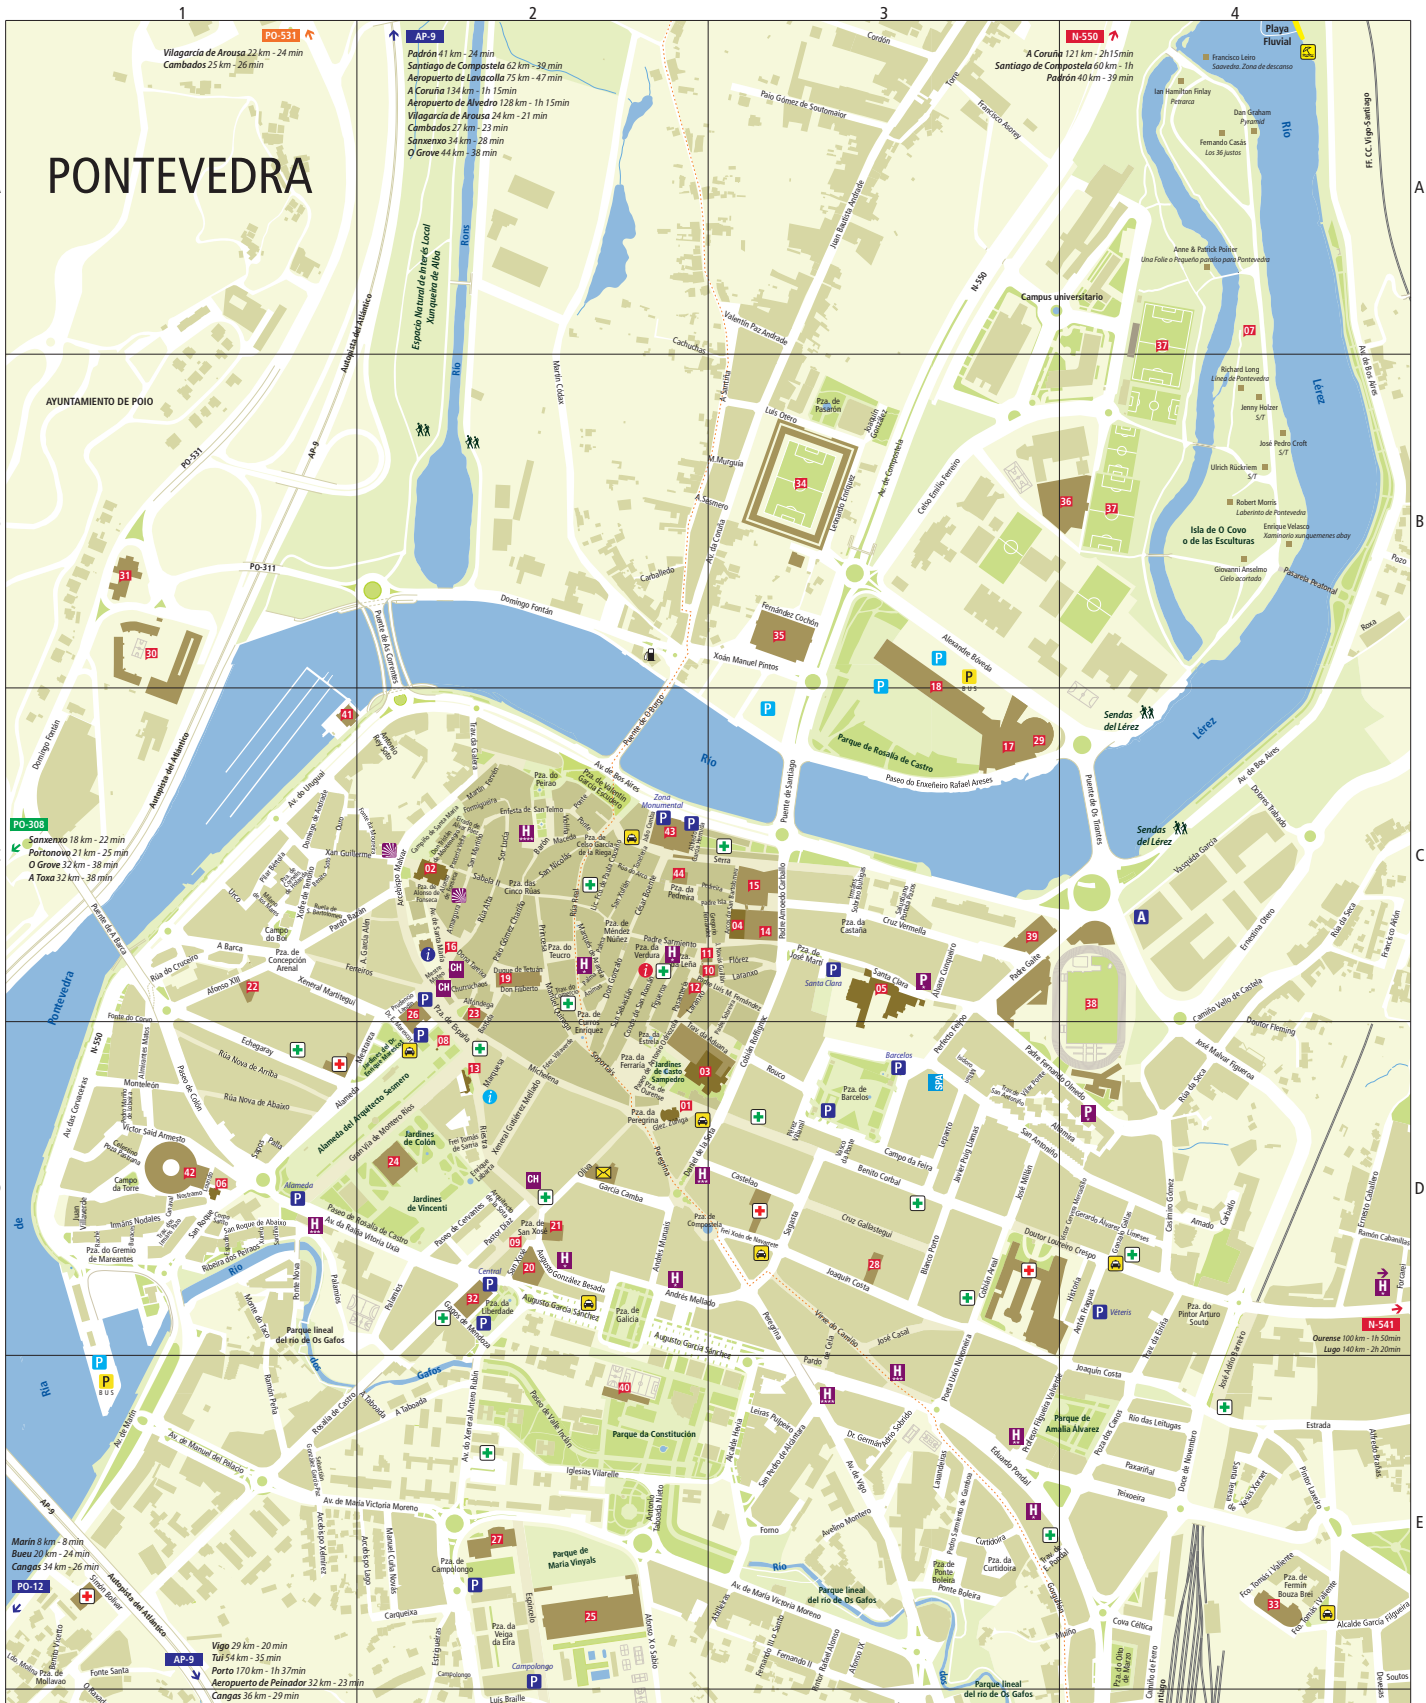

PONTEVEDRA

Lugares de interés		Información turística	
01. Capilla de la Peregrina. D2	23. Casa Consistorial. C2	Información turística	Zona peatonal
02. Basílica de Santa María. C2	24. Diputación Provincial. D2	Camino Portugués	Hotel
03. Iglesia de San Francisco. D2, D3	25. Xunta de Galicia. E2	Pensión	Aparcamiento gratuito
04. Iglesia de San Bartolomé. C3	26. Subdelegación del Gobierno. C2	Casa de huéspedes	Aparcamiento autobuses
05. Iglesia de Santa Clara. C3	27. Agencia Tributaria. E2	Albergue privado	Área autocaravanas/campers
06. Capilla de San Roque. D1	28. Policía Nacional. D3	Albergue de peregrinos	Gasolinera
07. Isla de las Esculturas. A4	29. Policía Local. D3	Spa urbano	Taxi
08. Monumento a los Héroes de Ponte Sampaio. D2	30. Guardia Civil. B1	Playa fluvial	Estación de trenes
09. Conjunto escultórico La Ferulada. D2	31. Bomberos. B1	Ruta de senderismo	Estación de autobuses
10. Museo de Pontevedra: Ed. Castro Montezagudo. C2, C3	32. Audiencia Provincial. D2	Correos y telégrafos	
11. Museo de Pontevedra: Ed. García Flórez. C2, C3	33. Juzgados. E4	Farmacia 24h	
12. Museo de Pontevedra: Ed. Fernández López. C2	34. Estadio municipal de Pasarón. B3	Centro de salud	
13. Museo de Pontevedra: Ruinas de Santo Domingo. D2	35. Pabellón municipal de los Deportes. B3		
14. Museo de Pontevedra: Edificio Sarmiento. C3	36. Policía Nacional. D3		
15. Museo de Pontevedra: Sexto Edificio. C3	37. Campos de hierba sintética de A Xunqueira. A4, B4		
16. Centro de Interpretación de las Torres Arzobispaes. C2	38. Centro de Tecnificación Deportiva. C4		
17. Pazo da Cultura. C3	39. Pabellón universitario. C3		
18. Recinto ferial. E3, C3	40. Piscinas de Campolongo. E2		
19. Teatro Principal. C2	41. Club Naval. C1		
20. Auditorio sede de Afundación. D2	42. Club Naval. D1		
21. Café Moderno. D2	43. Mercado municipal. Espacio gastronómico. C2		
22. Biblioteca pública. C1	44. Consejo Regulador D.O. Rías Baixas. C2		

Vilagarcía de Arousa 22 km - 24 min
Cambados 25 km - 26 min
Padrón 41 km - 24 min
Santiago de Compostela 62 km - 39 min
Aeroporto de Lavacolla 75 km - 47 min
A Coruña 134 km - 1h 15min
Aeroporto de Aledra 128 km - 1h 15min
Vilagarcía de Arousa 24 km - 21 min
Cambados 27 km - 23 min
Sarreausa 34 km - 28 min
O Grove 44 km - 38 min
A Coruña 121 km - 2h 15min
Santiago de Compostela 60 km - 1h
Padrón 40 km - 39 min
Sarreausa 18 km - 22 min
Poitaneiro 21 km - 25 min
O Grove 32 km - 38 min
A Taxa 32 km - 38 min
Vigo 29 km - 20 min
Tui 54 km - 35 min
Porto 170 km - 1h 37min
Aeroporto de Peñador 32 km - 23 min
Cangas 36 km - 29 min
Tui 49 km - 57 min
Vigo 34 km - 44 min
Ourense 100 km - 1h 35 min
Lugo 140 km - 2h 20 min